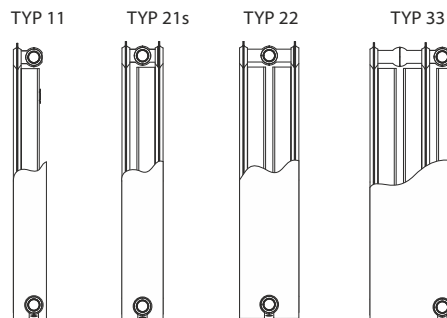

2. Wsporniki dla grzejników typ 11:

- w kpl 2 szt 1030681B0 - 16,80 PLN/ kpl
- w kpl 3 szt 10306813B0 - 21,00 PLN/ kpl

3. Konsolle szynowe J-Konsola do grzejników wysokość 200:

- w kpl 2 szt - 61,22 PLN/ kpl
- w kpl 3 szt - 91,25 PLN/ kpl

4. Wkładka zaworowa:

UNISET 11 S - wkładka zaworowa Oventrop 101 80 83 + korek - 31,94 PLN/szt.

ZESTAWIENIE WSZYSTKICH AKCESORIÓW NA STR. 21-22

* Typ 11 dostępny jest w wersji prawo- i lewostronnej. Na zamówieniu należy określić sposób podłączenia.